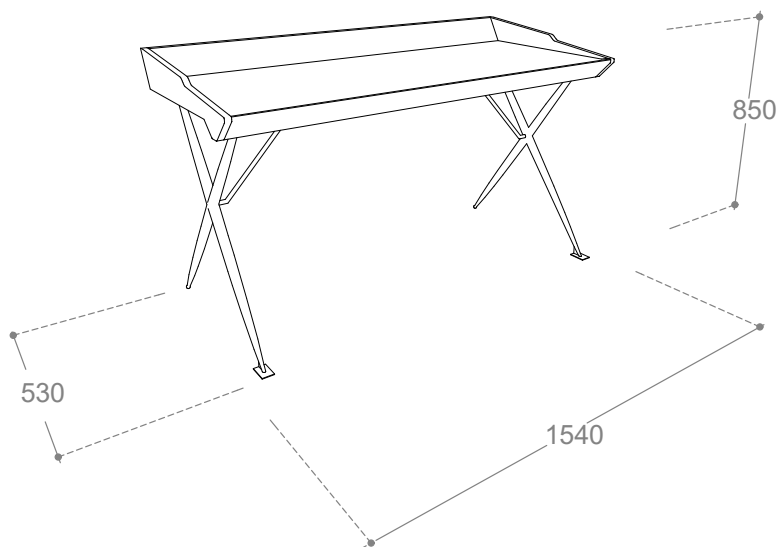

## VERSÀTIL DESK MMXIX

**Dimensions**    W/D/H    1540/530/850 mm ( 61/28/33 in )